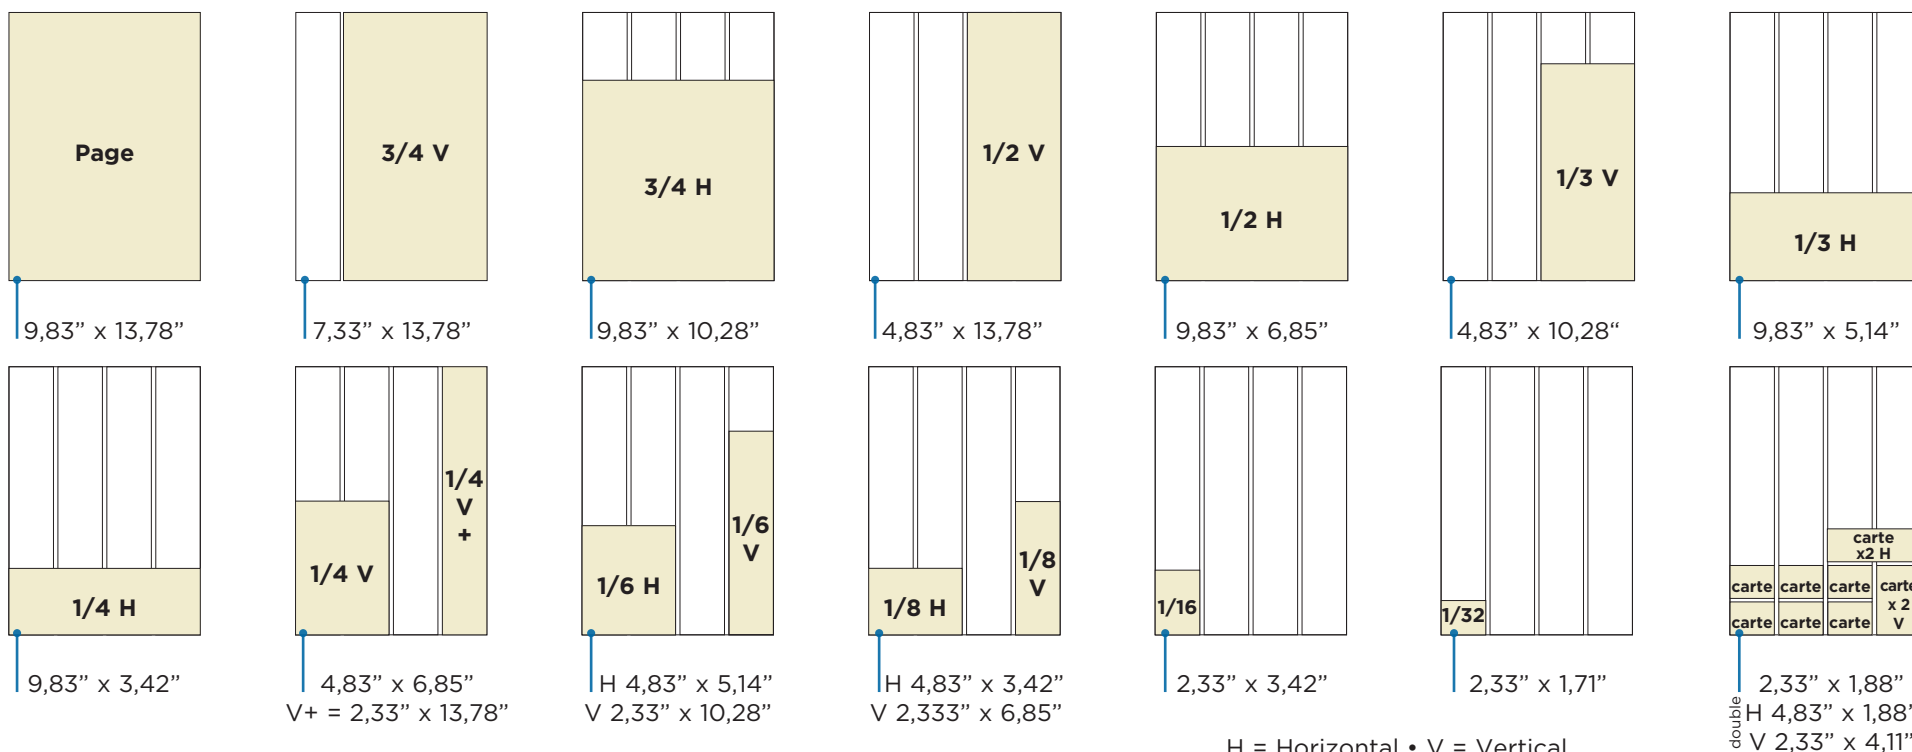

TARIFS 2020 ET FORMATS PUBLICITAIRES

Journaux tabloïd 15 pouces
de hauteur - 8 colonnes

Format	1 parution Base	2-6 parutions 5%	7-11 parutions 15%	12-25 parutions 20%	26-40 parutions 25%	plus de 41 30%	Impression numérique*	Internet	Couleur
PAGE	1 481 $	1 407 $	1 259 $	1 185 $	1 111 $	1 037 $	250 $	25 $	400 $
3/4 page	1 111 $	1 055 $	944 $	897 $	833 $	777 $	250 $	25 $	400 $
1/2 page	758 $	720 $	644 $	612 $	569 $	531 $	150 $	25 $	275 $
1/3 page	581 $	551 $	493 $	469 $	435 $	406 $	100 $	25 $	275 $
1/4 page	412 $	391 $	350 $	333 $	309 $	288 $	100 $	25 $	200 $
1/6 page	306 $	291 $	260 $	247 $	230 $	214 $	50 $	25 $	200 $
1/8 page	262 $	249 $	223 $	212 $	197 $	183 $	50 $	25 $	125 $
1/16 page	139 $	132 $	118 $	112 $	104 $	97 $	50 $	15 $	125 $
1/32 page	73 $	70 $	62 $	59 $	55 $	51 $	50 $	15 $	75 $

* **IMPRESSIONS NUMÉRIQUES** (visuel inclus)

25 000 = 1 page • 3/4 page | 10 000 = 1/3 page • 1/4 page
15 000 = 1/2 page | 5 000 = 1/6 page • 1/8 page • 1/16 page • 1/32 page