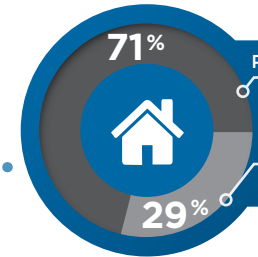

PROFILS SOCIODÉMOGRAPHIQUES

Les **2 Rives**

**51 025**  
Population de la  
MRC de Pierre-De Saurel

**TYPE DE RÉSIDENCE DES LECTEURS**

**50% HOMME**  
**50% FEMME**

**34** temps moyen  
de consultation  
chaque semaine  
**minutes**